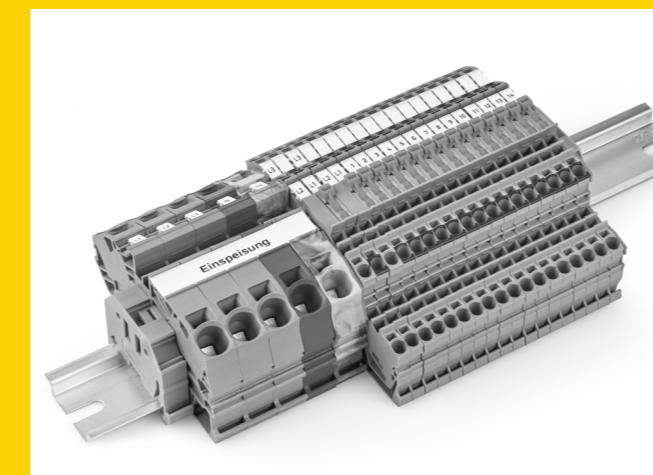

Kundenspezifische Klemmleiste