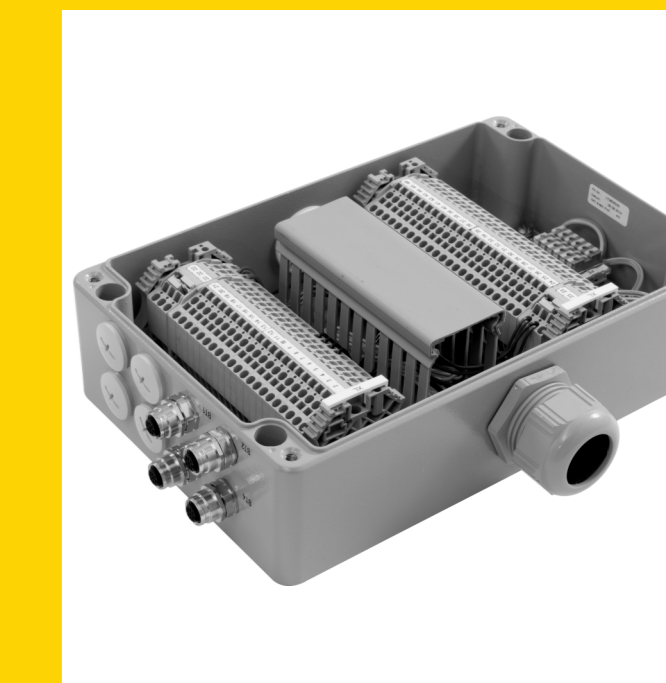

# EGV-FRITZ

Technische Komponenten für die Industrie

Standard Gehäuse

Multi-Lift

Edelstahlgehäuse

Bediengehäuse

Kabelverschraubung

Komplett Lösung

Commander mit Touch Panel

Kundenspezifische Klemmleiste

MC-Stäubli Messzubehör

Not-Halt Taste

Einbaubuchsen